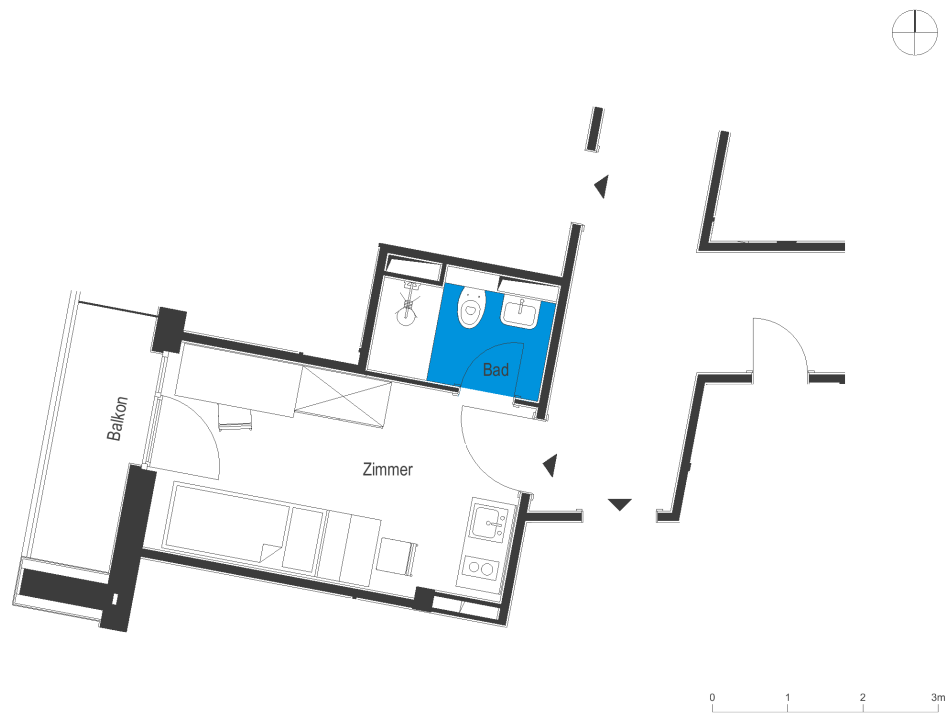

# Apartmenthäuser am Filmpark | Haus 1 | Wohnung 102

Apartments am Filmpark Babelsberg  
 Marlehne Dietrich Allee 15 A, 14482 Potsdam

**1 Zimmer Wohnung | 3 OG**      **m<sup>2</sup>**

**Wohnfläche gesamt**      **18,35**

Das Bild- und Planmaterial dient der vorläufigen Illustration des Vorhabens. Abweichungen in einem späteren Planungsstadium bleiben ausdrücklich vorbehalten. Geringe Flächenabweichungen sind innerhalb eines Grundrisstyps möglich. Alle Maßangaben sind ca. Maße. Aufgrund technischer Erfordernisse können ggfs. Teilbereiche abgekoffert und Decken abgehängt werden.