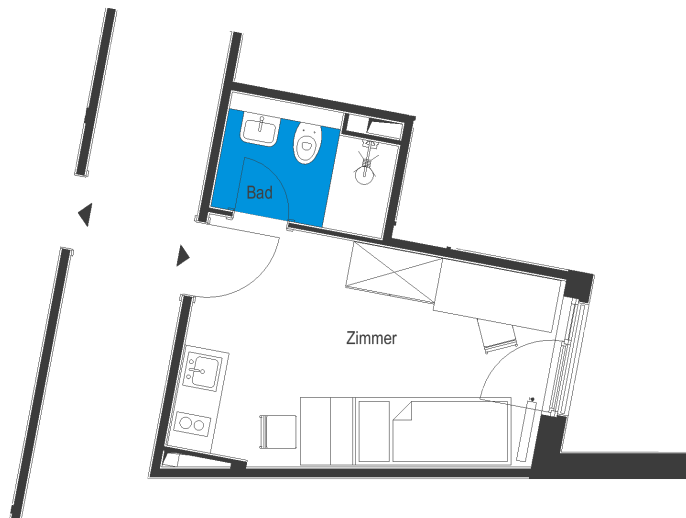

Apartmenthäuser am Filmpark | Haus 1 | Wohnung 137

Apartments am Filmpark Babelsberg
 Marlehne Dietrich Allee 15 A, 14482 Potsdam

1 Zimmer Wohnung | 4 OG **m²**

Wohnfläche gesamt **17,4**

Das Bild- und Planmaterial dient der vorläufigen Illustration des Vorhabens. Abweichungen in einem späteren Planungsstadium bleiben ausdrücklich vorbehalten. Geringe Flächenabweichungen sind innerhalb eines Grundrisstyps möglich. Alle Maßangaben sind ca. Maße. Aufgrund technischer Erfordernisse können ggfs. Teilbereiche abgekoffert und Decken abgehängt werden.