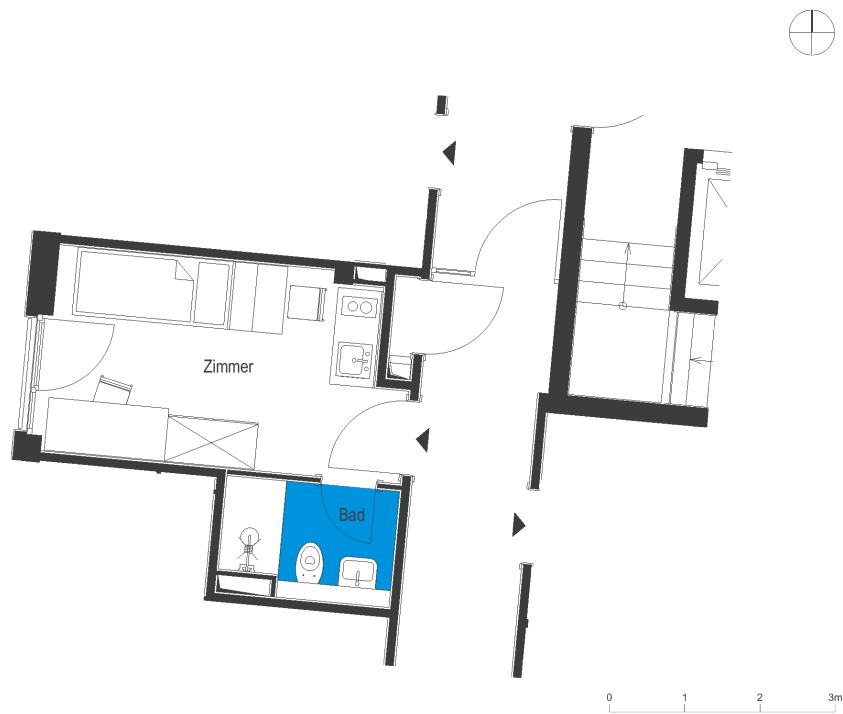

# Apartmenthäuser am Filmpark | Haus 1 | Wohnung 79

Apartments am Filmpark Babelsberg  
 Marlehne Dietrich Allee 15 B, 14482 Potsdam

**1 Zimmer Wohnung | 2 OG**      **m<sup>2</sup>**

**Wohnfläche gesamt**      **15,34**

Das Bild- und Planmaterial dient der vorläufigen Illustration des Vorhabens. Abweichungen in einem späteren Planungsstadium bleiben ausdrücklich vorbehalten. Geringe Flächenabweichungen sind innerhalb eines Grundrisstyps möglich. Alle Maßangaben sind ca. Maße. Aufgrund technischer Erfordernisse können ggfs. Teilbereiche abgekoffert und Decken abgehängt werden.