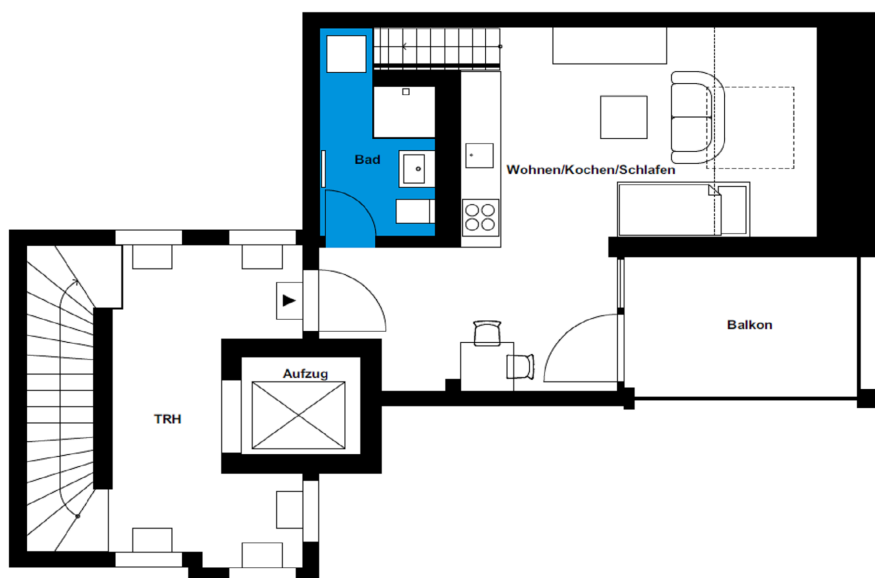

Ahornhöfe - Wohnhäuser | Wohnhaus 7 | Wohnung 20

Wohnen in den Ahornhöfen
 Ahornweg 1, 14547 Beelitz-Heilstätten

1 Zimmer Wohnung | DG m²

Badezimmer	5,06
Wohnküche	22,93
Kammer	19,54
<hr/>	
Wohnfläche netto	47,53
Wintergarten	4,05
Wohnfläche gesamt	51,58

Das Bild- und Planmaterial dient der vorläufigen Illustration des Vorhabens. Abweichungen in einem späteren Planungsstadium bleiben ausdrücklich vorbehalten. Geringe Flächenabweichungen sind innerhalb eines Grundrisstyps möglich. Alle Maßangaben sind ca. Maße. Aufgrund technischer Erfordernisse können ggfs. Teilbereiche abgekoffert und Decken abgehängt werden.