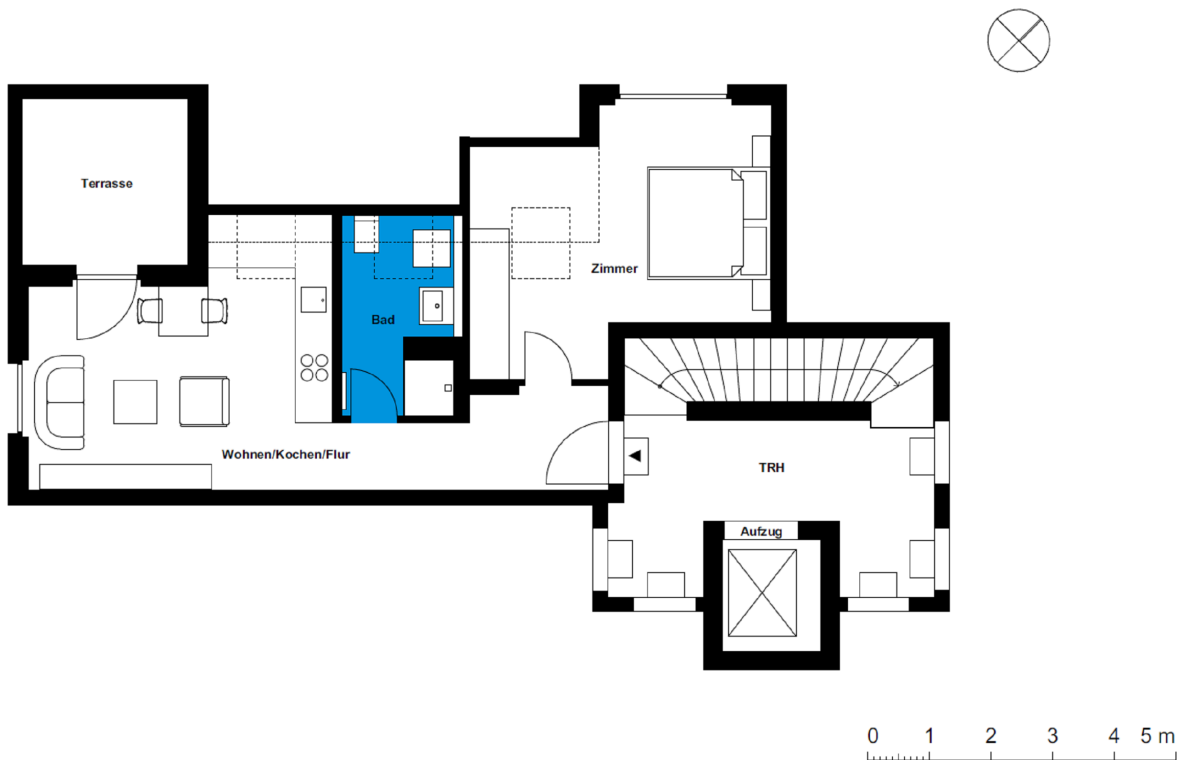

Ahornhöfe - Wohnhäuser | Wohnhaus 7 | Wohnung 17

Wohnen in den Ahornhöfen
 Ahornweg 1, 14547 Beelitz-Heilstätten

2 Zimmer DG	m ²
Badezimmer	5
Wohnküche	23,74
Zimmer	14,59
Wohnfläche netto	43,33
Terrasse (50%)	3,6
Wohnfläche gesamt	46,93

Das Bild- und Planmaterial dient der vorläufigen Illustration des Vorhabens. Abweichungen in einem späteren Planungsstadium bleiben ausdrücklich vorbehalten. Geringe Flächenabweichungen sind innerhalb eines Grundrisstyps möglich. Alle Maßangaben sind ca. Maße. Aufgrund technischer Erfordernisse können ggfs. Teilbereiche abgekoffert und Decken abgehängt werden.