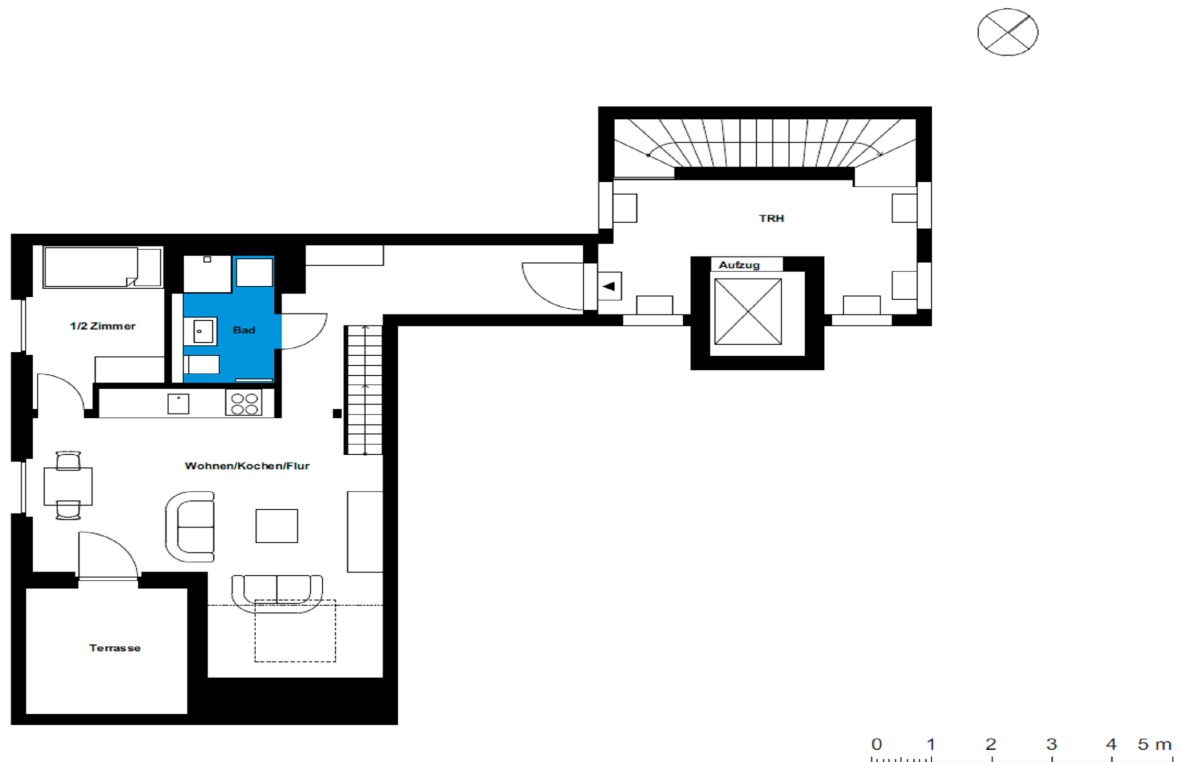

Ahornhöfe - Wohnhäuser | Wohnhaus 3 | Wohnung 16

Wohnen in den Ahornhöfen
 Ahornweg 8, 14547 Beelitz-Heilstätten

1,5 Zimmer DG	m ²
Badezimmer	4,47
Wohnküche	33,12
Zimmer	7,17
Kammer	19,64
Wohnfläche netto	64,4
Terrasse (50%)	3,825
Wohnfläche gesamt	68,225

Das Bild- und Planmaterial dient der vorläufigen Illustration des Vorhabens. Abweichungen in einem späteren Planungsstadium bleiben ausdrücklich vorbehalten. Geringe Flächenabweichungen sind innerhalb eines Grundrisstyps möglich. Alle Maßangaben sind ca. Maße. Aufgrund technischer Erfordernisse können ggfs. Teilbereiche abgekoffert und Decken abgehängt werden.