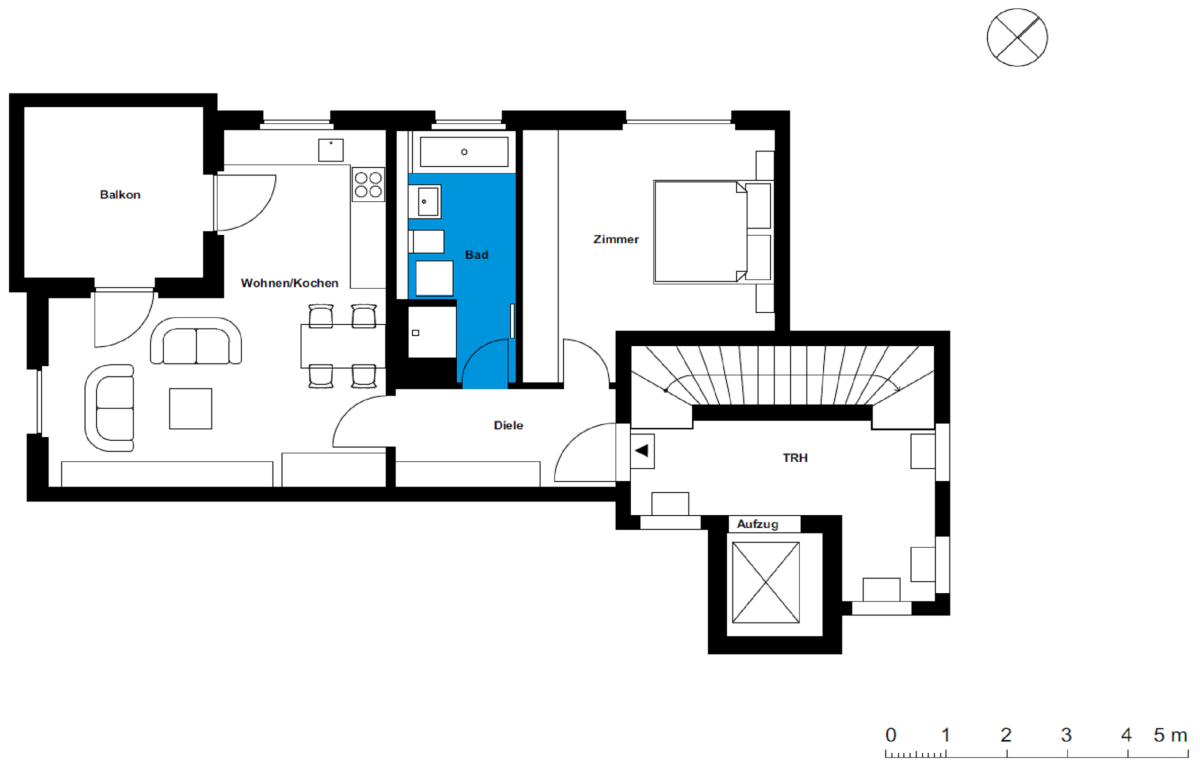

# Ahornhöfe - Wohnhäuser | Wohnhaus 1 | Wohnung 06

Wohnen in den Ahornhöfen  
 Ahornweg 20, 14547 Beelitz-Heilstätten

2 Zimmer   1. OG	m <sup>2</sup>
Diele	6,22
Badezimmer	7,94
Wohnküche	26,3
Zimmer	16,06
<b>Wohnfläche netto</b>	<b>56,25</b>
Wintergarten	4,695
<b>Wohnfläche gesamt</b>	<b>61,215</b>

Das Bild- und Planmaterial dient der vorläufigen Illustration des Vorhabens. Abweichungen in einem späteren Planungsstadium bleiben ausdrücklich vorbehalten. Geringe Flächenabweichungen sind innerhalb eines Grundrisstyps möglich. Alle Maßangaben sind ca. Maße. Aufgrund technischer Erfordernisse können ggfs. Teilbereiche abgekoffert und Decken abgehängt werden.