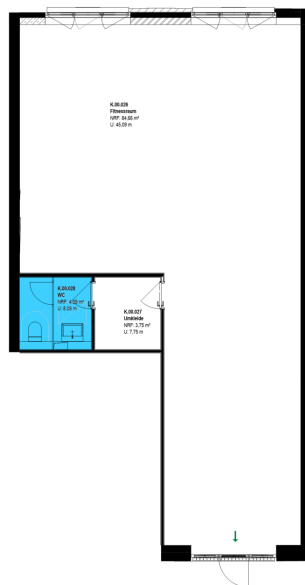

Fitness-Fläche am Flugplatz

Business Campus - Strausberg
Am Flugplatz, 15344 Strausberg

Hochparterre	m ²
WC	4,09
Zimmer	323,85
Kammer	3,75
<u>Mietfläche netto</u>	<u>92,50</u>
<u>Mietfläche gesamt</u>	<u>92,50</u>

Das Bild- und Planmaterial dient der vorläufigen Illustration des Vorhabens. Abweichungen in einem späteren Planungsstadium bleiben ausdrücklich vorbehalten. Geringe Flächenabweichungen sind innerhalb eines Grundrisstyps möglich. Alle Maßangaben sind ca. Maße. Aufgrund technischer Erfordernisse können ggfs. Teilbereiche abgekoffert und Decken abgehängt werden.