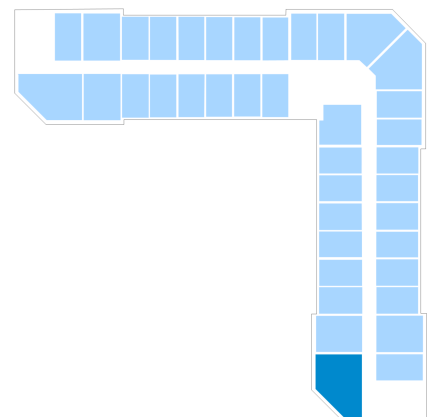

# Apartments am Flugplatz | Möbliertes Apartment K.4.38

Apartments am Flugplatz - Strausberg  
 Flugplatzstr. F1 2, 15344 Strausberg

4 Zimmer | 4. OG m<sup>2</sup>

Wohnfläche gesamt 51,49

Das Bild- und Planmaterial dient der vorläufigen Illustration des Vorhabens. Abweichungen in einem späteren Planungsstadium bleiben ausdrücklich vorbehalten. Geringe Flächenabweichungen sind innerhalb eines Grundrisstyps möglich. Alle Maßangaben sind ca. Maße. Aufgrund technischer Erfordernisse können ggfs. Teilbereiche abgekoffert und Decken abgehängt werden.