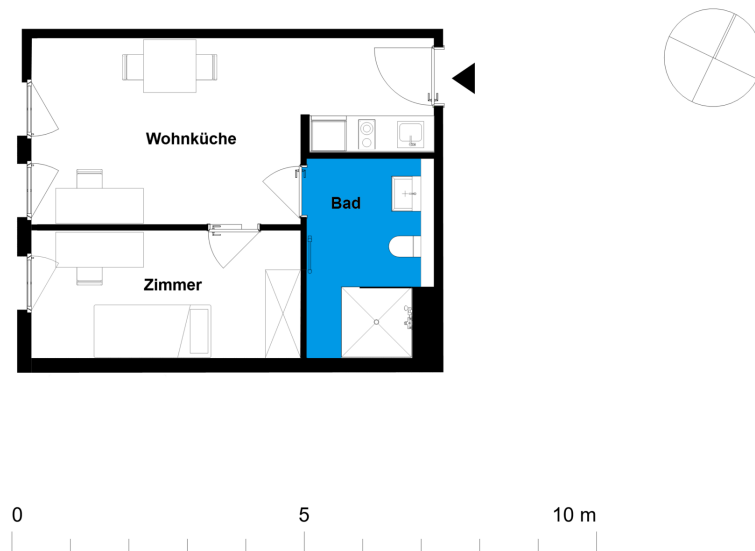

# Apartments am Flugplatz | Möbliertes Apartment K.4.36

Apartments am Flugplatz - Strausberg  
 Flugplatzstr. F1 2, 15344 Strausberg

**2 Zimmer | 4. OG** **m<sup>2</sup>**

**Wohnfläche gesamt** **34,63**

Das Bild- und Planmaterial dient der vorläufigen Illustration des Vorhabens. Abweichungen in einem späteren Planungsstadium bleiben ausdrücklich vorbehalten. Geringe Flächenabweichungen sind innerhalb eines Grundrisstyps möglich. Alle Maßangaben sind ca. Maße. Aufgrund technischer Erfordernisse können ggfs. Teilbereiche abgekoffert und Decken abgehängt werden.