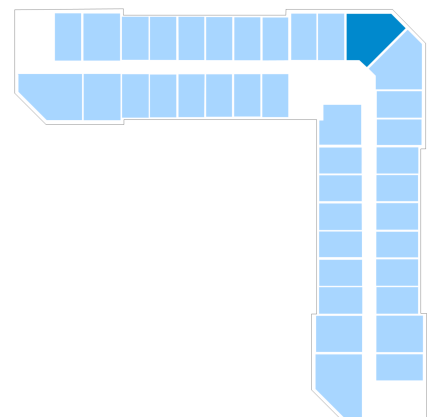

# Apartments am Flugplatz | Möbliertes Apartment K.4.19

Apartments am Flugplatz - Strausberg  
 Am Flugplatz 7, 15344 Strausberg

**3 Zimmer | 4. OG** **m<sup>2</sup>**

**Wohnfläche gesamt** **46,02**

Das Bild- und Planmaterial dient der vorläufigen Illustration des Vorhabens. Abweichungen in einem späteren Planungsstadium bleiben ausdrücklich vorbehalten. Geringe Flächenabweichungen sind innerhalb eines Grundrisstyps möglich. Alle Maßangaben sind ca. Maße. Aufgrund technischer Erfordernisse können ggfs. Teilbereiche abgekoffert und Decken abgehängt werden.