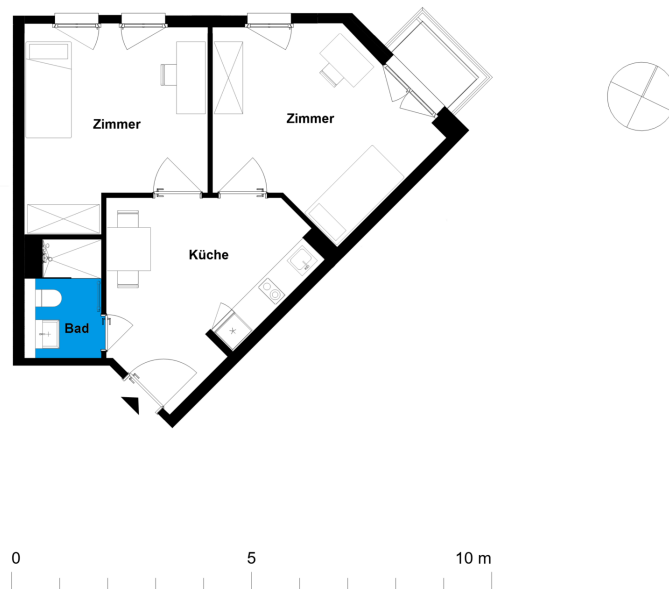

# Apartments am Flugplatz | Möbliertes Apartment K.4.19

Apartments am Flugplatz - Strausberg  
 Am Flugplatz 7, 15344 Strausberg

**3 Zimmer | 4. OG** **m<sup>2</sup>**

**Wohnfläche gesamt** **46,02**

Das Bild- und Planmaterial dient der vorläufigen Illustration des Vorhabens. Abweichungen in einem späteren Planungsstadium bleiben ausdrücklich vorbehalten. Geringe Flächenabweichungen sind innerhalb eines Grundrisstyps möglich. Alle Maßangaben sind ca. Maße. Aufgrund technischer Erfordernisse können ggfs. Teilbereiche abgekoffert und Decken abgehängt werden.

Die Terrassen und Balkone werden zu 50% angerechnet.