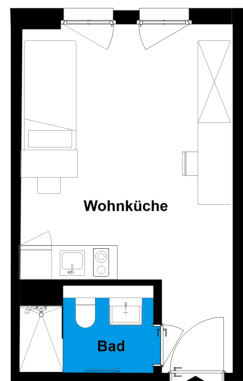

# Apartments am Flugplatz | Möbliertes Apartment K.4.7

Apartments am Flugplatz - Strausberg  
 Am Flugplatz 7, 15344 Strausberg

1 Zimmer | 4. OG m<sup>2</sup>

Wohnfläche gesamt 23,57

Das Bild- und Planmaterial dient der vorläufigen Illustration des Vorhabens. Abweichungen in einem späteren Planungsstadium bleiben ausdrücklich vorbehalten. Geringe Flächenabweichungen sind innerhalb eines Grundrisstyps möglich. Alle Maßangaben sind ca. Maße. Aufgrund technischer Erfordernisse können ggfs. Teilbereiche abgekoffert und Decken abgehängt werden.