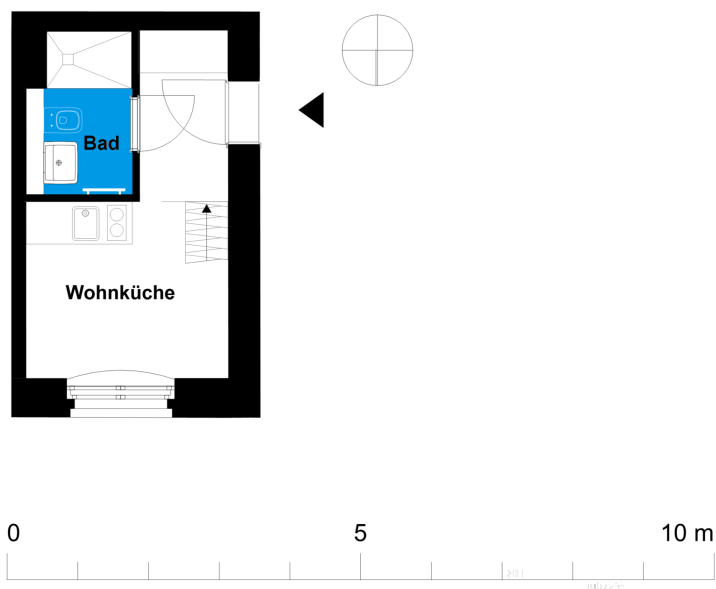

Männersanatorium | Möbliertes Apartment A2

Verbunden mit Geschichte und der Natur
 Straße nach Fichtenwalde 2a, 14547 Beelitz-Heilstätten

1 Zimmer EG	m ²
Badezimmer	3,27
Zimmer	10,15
Kammer	1,57
<u>Wohnfläche netto</u>	<u>14,99</u>
<u>Wohnfläche gesamt</u>	<u>14,99</u>

Das Bild- und Planmaterial dient der vorläufigen Illustration des Vorhabens. Abweichungen in einem späteren Planungsstadium bleiben ausdrücklich vorbehalten. Geringe Flächenabweichungen sind innerhalb eines Grundrisstyps möglich. Alle Maßangaben sind ca. Maße. Aufgrund technischer Erfordernisse können ggfs. Teilbereiche abgekoffert und Decken abgehängt werden.