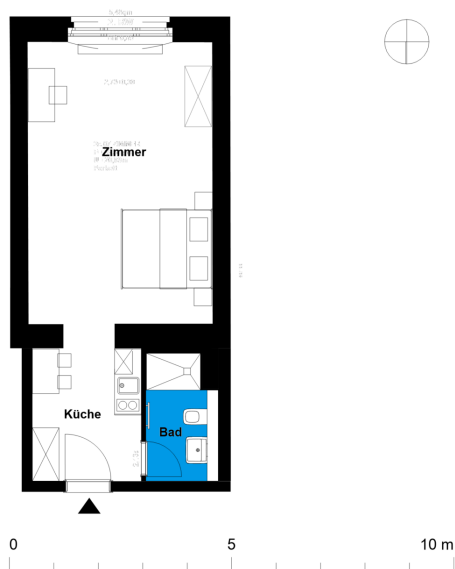

Männersanatorium | Möbliertes Apartment C8

Verbunden mit Geschichte und der Natur
 Straße nach Fichtenwalde 2c, 14547 Beelitz-Heilstätten

| | |
|---------------------------------|----------------------|
| 1 Zimmer 1.OG | m² |
| Badezimmer | 4,41 |
| Küche | 7,55 |
| Zimmer | 26,52 |
| <u>Wohnfläche netto</u> | <u>38,48</u> |
| | |
| <u>Wohnfläche gesamt</u> | <u>38,48</u> |

Das Bild- und Planmaterial dient der vorläufigen Illustration des Vorhabens. Abweichungen in einem späteren Planungsstadium bleiben ausdrücklich vorbehalten. Geringe Flächenabweichungen sind innerhalb eines Grundrisstyps möglich. Alle Maßangaben sind ca. Maße. Aufgrund technischer Erfordernisse können ggfs. Teilbereiche abgekoffert und Decken abgehängt werden.