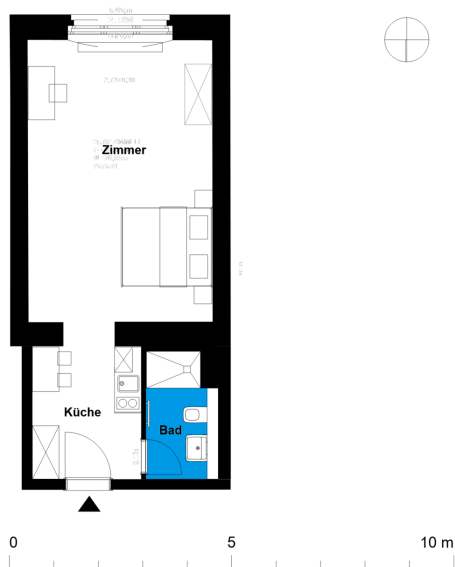

Männersanatorium | Möbliertes Apartment C7

Verbunden mit Geschichte und der Natur
 Straße nach Fichtenwalde 2c, 14547 Beelitz-Heilstätten

1 Zimmer EG	m ²
Badezimmer	4,41
Küche	7,32
Zimmer	26,34
Wohnfläche netto	38,07
Wohnfläche gesamt	38,07

Das Bild- und Planmaterial dient der vorläufigen Illustration des Vorhabens. Abweichungen in einem späteren Planungsstadium bleiben ausdrücklich vorbehalten. Geringe Flächenabweichungen sind innerhalb eines Grundrisstyps möglich. Alle Maßangaben sind ca. Maße. Aufgrund technischer Erfordernisse können ggfs. Teilbereiche abgekoffert und Decken abgehängt werden.