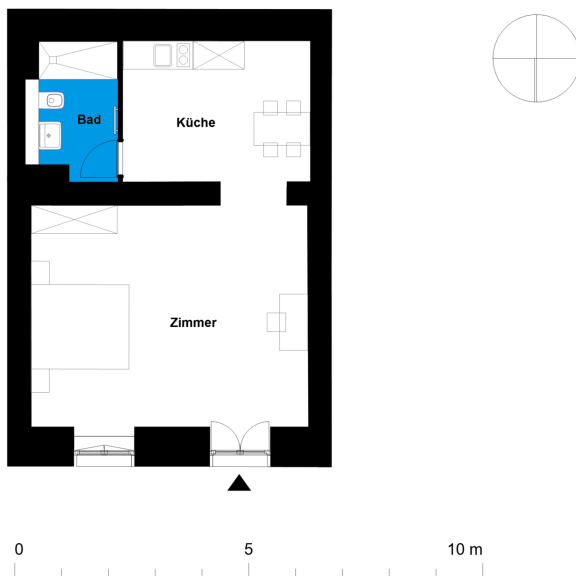

Männersanatorium | Möbliertes Apartment C6

Verbunden mit Geschichte und der Natur
 Straße nach Fichtenwalde 2c, 14547 Beelitz-Heilstätten

1 Zimmer Souterrain	m ²
Badezimmer	5,97
Küche	12,75
Zimmer	27,67
<u>Wohnfläche netto</u>	<u>46,39</u>
<u>Wohnfläche gesamt</u>	<u>46,39</u>

Das Bild- und Planmaterial dient der vorläufigen Illustration des Vorhabens. Abweichungen in einem späteren Planungsstadium bleiben ausdrücklich vorbehalten. Geringe Flächenabweichungen sind innerhalb eines Grundrisstyps möglich. Alle Maßangaben sind ca. Maße. Aufgrund technischer Erfordernisse können ggfs. Teilbereiche abgekoffert und Decken abgehängt werden.