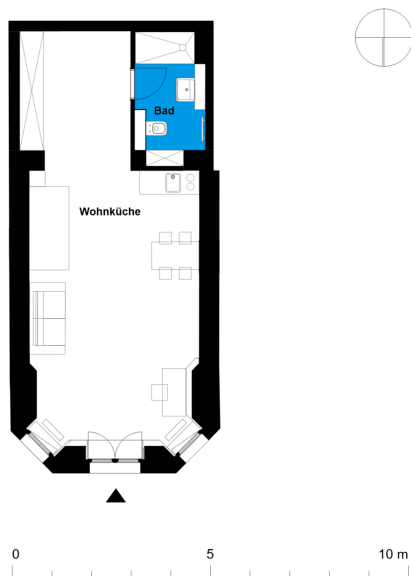

# Männersanatorium | Möbliertes Apartment C5

Verbunden mit Geschichte und der Natur

Straße nach Fichtenwalde 2c, 14547 Beelitz-Heilstätten

1 Zimmer   Souterrain	m <sup>2</sup>
Badezimmer	5,24
Küche	9,49
Zimmer	27,53
<u>Wohnfläche netto</u>	<u>42,26</u>
<b><u>Wohnfläche gesamt</u></b>	<b><u>42,26</u></b>

Das Bild- und Planmaterial dient der vorläufigen Illustration des Vorhabens. Abweichungen in einem späteren Planungsstadium bleiben ausdrücklich vorbehalten. Geringe Flächenabweichungen sind innerhalb eines Grundrisstyps möglich. Alle Maßangaben sind ca. Maße. Aufgrund technischer Erfordernisse können ggfs. Teilbereiche abgekoffert und Decken abgehängt werden.