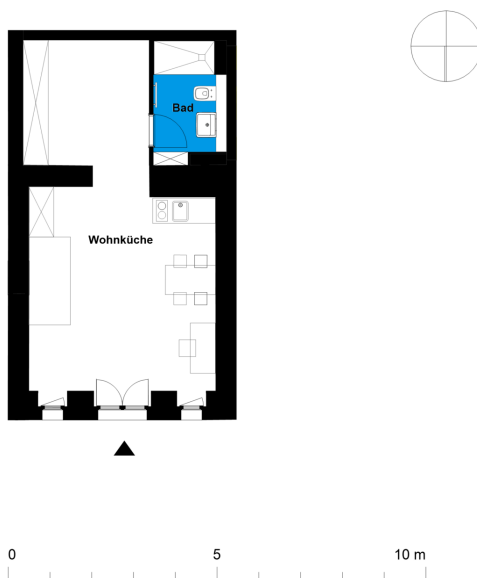

# Männersanatorium | Möbliertes Apartment C4

Verbunden mit Geschichte und der Natur

Straße nach Fichtenwalde 2c, 14547 Beelitz-Heilstätten

## 1 Zimmer | Souterrain m<sup>2</sup>

Badezimmer	4,67
Küche	9,71
Zimmer	21,16

Wohnfläche netto 35,54

**Wohnfläche gesamt** **35,54**

Das Bild- und Planmaterial dient der vorläufigen Illustration des Vorhabens. Abweichungen in einem späteren Planungsstadium bleiben ausdrücklich vorbehalten. Geringe Flächenabweichungen sind innerhalb eines Grundrisstyps möglich. Alle Maßangaben sind ca. Maße. Aufgrund technischer Erfordernisse können ggfs. Teilbereiche abgekoffert und Decken abgehängt werden.