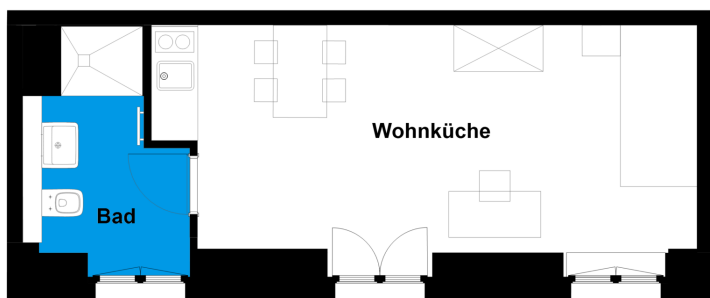

Männersanatorium | Möbliertes Apartment C2

Verbunden mit Geschichte und der Natur
 Straße nach Fichtenwalde 2c, 14547 Beelitz-Heilstätten

1 Zimmer Souterrain	m ²
Badezimmer	4,91
Zimmer	19,17
Wohnfläche netto	24,08
Wohnfläche gesamt	24,08