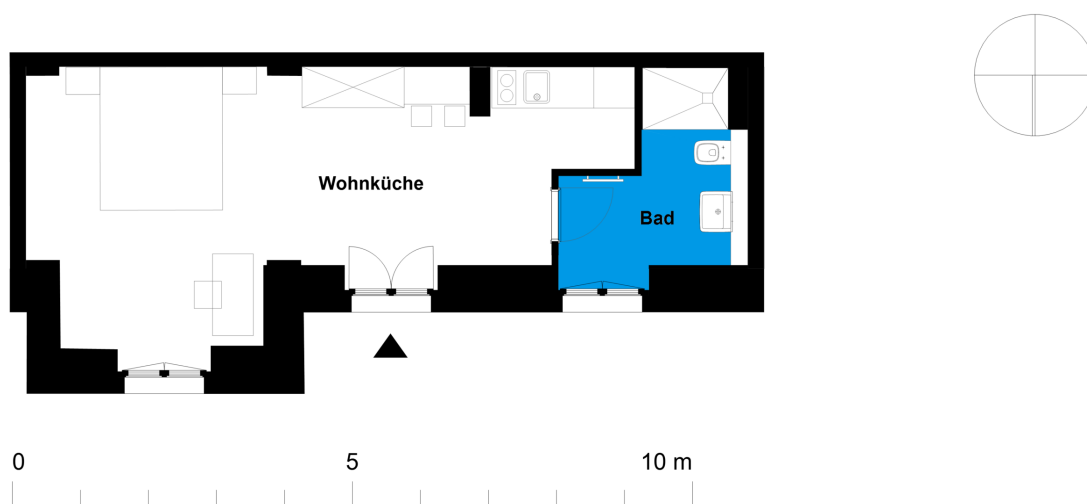

Männersanatorium | Möbliertes Apartment C1

Verbunden mit Geschichte und der Natur
 Straße nach Fichtenwalde 2c, 14547 Beelitz-Heilstätten

1 Zimmer Souterrain	m ²
Badezimmer	5,75
Zimmer	26,23
Wohnfläche netto	31,98
Wohnfläche gesamt	31,98

Das Bild- und Planmaterial dient der vorläufigen Illustration des Vorhabens. Abweichungen in einem späteren Planungsstadium bleiben ausdrücklich vorbehalten. Geringe Flächenabweichungen sind innerhalb eines Grundrisstyps möglich. Alle Maßangaben sind ca. Maße. Aufgrund technischer Erfordernisse können ggfs. Teilbereiche abgekoffert und Decken abgehoben werden.