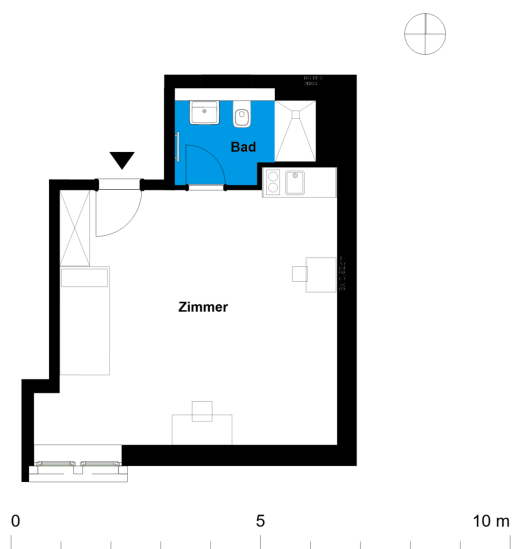

Männersanatorium | Möbliertes Apartment B63

Verbunden mit Geschichte und der Natur
 Straße nach Fichtenwalde 2b, 14547 Beelitz-Heilstätten

1 Zimmer DG	m²
Badezimmer	4,79
Zimmer	24,9
<hr/> Wohnfläche netto	<hr/> 29,69
<hr/>Wohnfläche gesamt	<hr/>29,69

Das Bild- und Planmaterial dient der vorläufigen Illustration des Vorhabens. Abweichungen in einem späteren Planungsstadium bleiben ausdrücklich vorbehalten. Geringe Flächenabweichungen sind innerhalb eines Grundrisstyps möglich. Alle Maßangaben sind ca. Maße. Aufgrund technischer Erfordernisse können ggfs. Teilbereiche abgekoffert und Decken abgehängt werden.