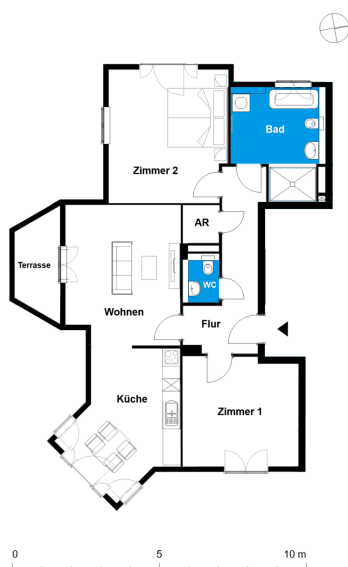

Villen am Stadtpark | Villa Robinia Wohnung 5

Villen am Stadtpark
Karl-Koopmann-Platz 1, 14547 Beelitz-Heilstätten

3 Zimmer DG	m²
Flur	10,09
WC	2,03
Badezimmer	9,75
Küche	16,56
Abstellraum	1,48
Wohnzimmer	17,9
Zimmer 1	11,62
Zimmer 2	17,42
Wohnfläche netto	86,85
Terrasse (50%)	1,91
Wohnfläche gesamt	88,76

Das Bild- und Planmaterial dient der vorläufigen Illustration des Vorhabens. Abweichungen in einem späteren Planungsstadium bleiben ausdrücklich vorbehalten. Geringe Flächenabweichungen sind innerhalb eines Grundrisstyps möglich. Alle Maßangaben sind ca. Maße. Aufgrund technischer Erfordernisse können ggfs. Teilbereiche abgekoffert und Decken abgehängt werden.