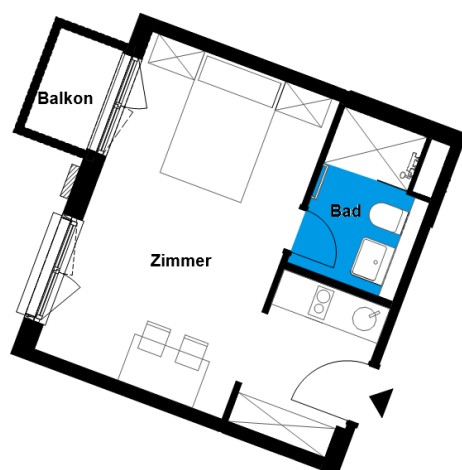

# KaroNeun | Möbliertes Apartment D13

KaroNeun - Berlin Pankow  
 Karower Damm 13, 13129 Berlin

**1 Zimmer | 2. OG** **m<sup>2</sup>**

Wohnfläche netto	=26,99+
	0,91

<b>Wohnfläche gesamt</b>	<b>27,9</b>
--------------------------	-------------

Das Bild- und Planmaterial dient der vorläufigen Illustration des Vorhabens. Abweichungen in einem späteren Planungsstadium bleiben ausdrücklich vorbehalten. Geringe Flächenabweichungen sind innerhalb eines Grundrisstyps möglich. Alle Maßangaben sind ca. Maße. Aufgrund technischer Erfordernisse können ggfs. Teilbereiche abgekoffert und Decken abgehängt werden.