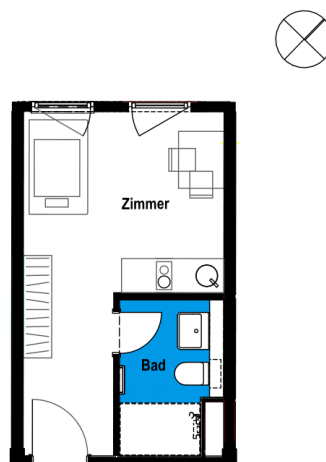

KaroNeun | Möbliertes Apartment B15

KaroNeun - Berlin Pankow
 Karower Damm 9, 13129 Berlin

1 Zimmer | 2. OG **m²**

Wohnfläche netto 21,89

Wohnfläche gesamt **21,89**

Das Bild- und Planmaterial dient der vorläufigen Illustration des Vorhabens. Abweichungen in einem späteren Planungsstadium bleiben ausdrücklich vorbehalten. Geringe Flächenabweichungen sind innerhalb eines Grundrisstyps möglich. Alle Maßangaben sind ca. Maße. Aufgrund technischer Erfordernisse können ggfs. Teilbereiche abgekoffert und Decken abgehangen werden.