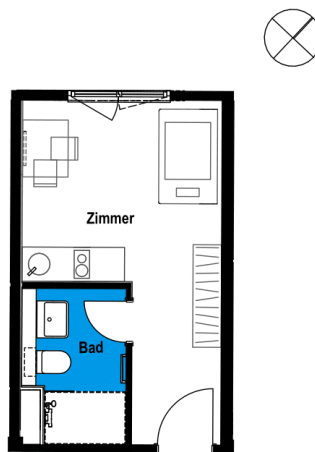

KaroNeun | Möbliertes Apartment B10

KaroNeun - Berlin Pankow
 Karower Damm 9, 13129 Berlin

1 Zimmer | 2. OG **m²**

Wohnfläche netto 20,42

Wohnfläche gesamt **20,42**

Das Bild- und Planmaterial dient der vorläufigen Illustration des Vorhabens. Abweichungen in einem späteren Planungsstadium bleiben ausdrücklich vorbehalten. Geringe Flächenabweichungen sind innerhalb eines Grundrisstyps möglich. Alle Maßangaben sind ca. Maße. Aufgrund technischer Erfordernisse können ggfs. Teilbereiche abgekoffert und Decken abgehängt werden.