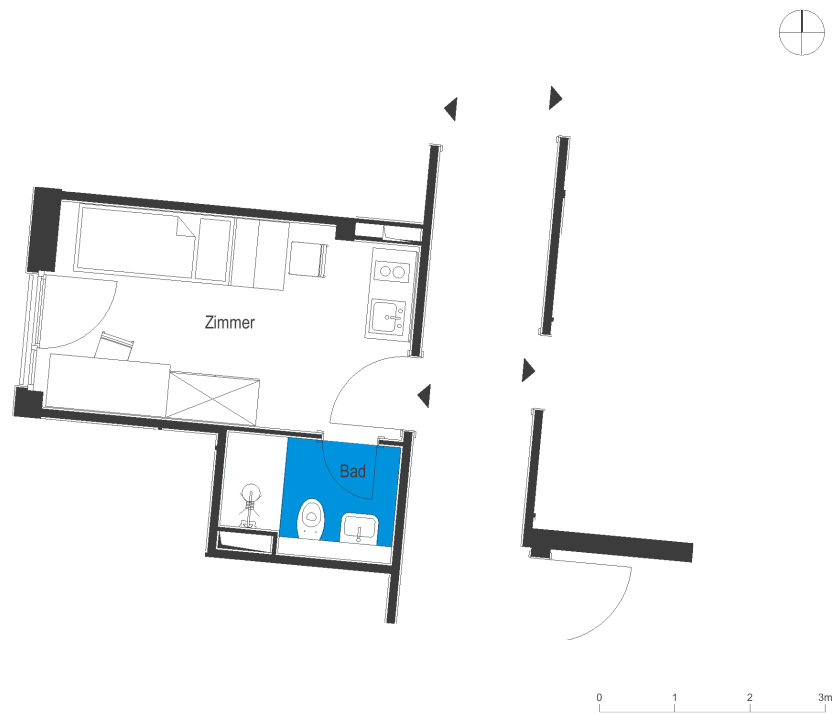

Apartmenthäuser am Filmpark | Haus 1 | Wohnung 120

Apartments am Filmpark - Potsdam Babelsberg
 Marlehne Dietrich Allee 15 B, 14482 Potsdam

1 Zimmer Wohnung | 3 OG **m²**

Wohnfläche gesamt **16,34**

Das Bild- und Planmaterial dient der vorläufigen Illustration des Vorhabens. Abweichungen in einem späteren Planungsstadium bleiben ausdrücklich vorbehalten. Geringe Flächenabweichungen sind innerhalb eines Grundrisstyps möglich. Alle Maßangaben sind ca. Maße. Aufgrund technischer Erfordernisse können ggfs. Teilbereiche abgekoffert und Decken abgehängt werden.

Die Terrassen und Balkone werden zu 50% angerechnet.