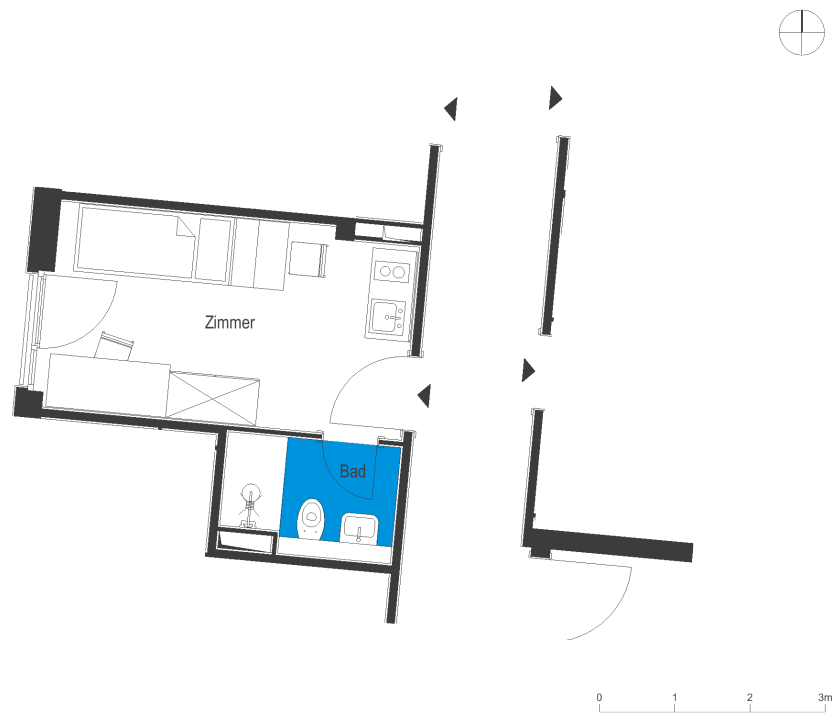

## Apartment 120

Apartments am Filmpark - Potsdam Babelsberg  
 Marlehne Dietrich Allee 15 B, 14482 Potsdam

1 Zimmer Wohnung | 3 OG      m<sup>2</sup>

Wohnfläche gesamt      16,34

Das Bild- und Planmaterial dient der vorläufigen Illustration des Vorhabens. Abweichungen in einem späteren Planungsstadium bleiben ausdrücklich vorbehalten. Geringe Flächenabweichungen sind innerhalb eines Grundrisstyps möglich. Alle Maßangaben sind ca. Maße. Aufgrund technischer Erfordernisse können ggfs. Teilbereiche abgekoffert und Decken abgehängt werden.