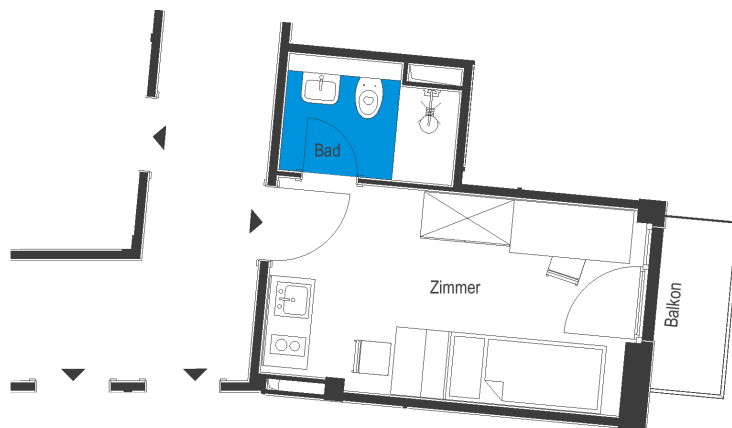

Möbliertes Apartment 111 am Filmpark | Haus 1

Apartments am Filmpark - Potsdam Babelsberg
 Marlene-Dietrich-Allee 15 B, 14482 Potsdam

1 Zimmer | 3 OG m²

Wohnfläche gesamt 17,49

Das Bild- und Planmaterial dient der vorläufigen Illustration des Vorhabens. Abweichungen in einem späteren Planungsstadium bleiben ausdrücklich vorbehalten. Geringe Flächenabweichungen sind innerhalb eines Grundrisstyps möglich. Alle Maßangaben sind ca. Maße. Aufgrund technischer Erfordernisse können ggfs. Teilbereiche abgekoffert und Decken abgehängt werden.

Die Terrassen und Balkone werden zu 50% angerechnet.