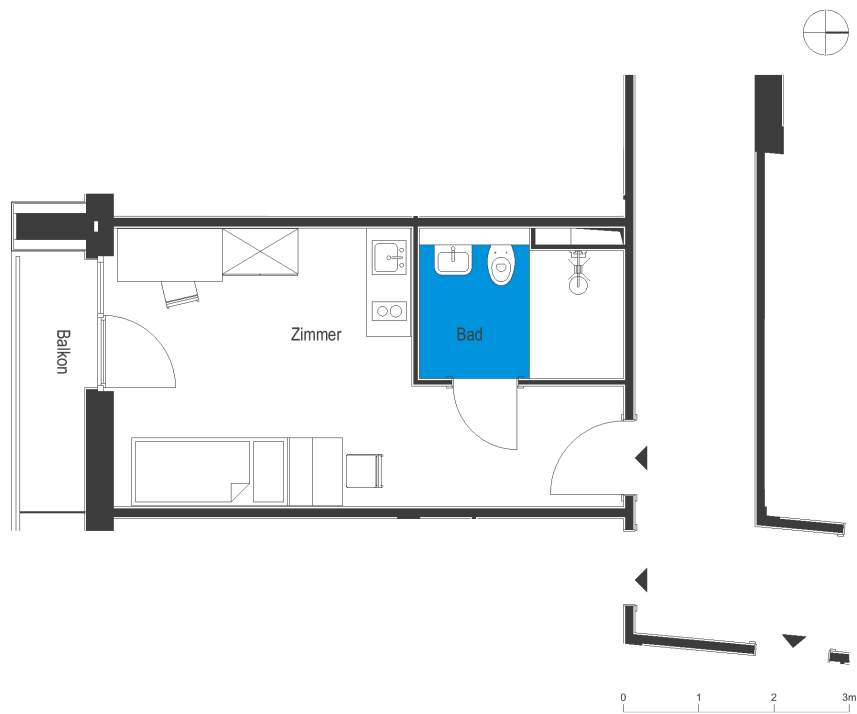

Apartmenthäuser am Filmpark | Haus 1 | Wohnung 109

Apartments am Filmpark - Potsdam Babelsberg
 Marlehne Dietrich Allee 15 B, 14482 Potsdam

1 Zimmer Wohnung | 3 OG **m²**

Wohnfläche gesamt **25,71**

Das Bild- und Planmaterial dient der vorläufigen Illustration des Vorhabens. Abweichungen in einem späteren Planungsstadium bleiben ausdrücklich vorbehalten. Geringe Flächenabweichungen sind innerhalb eines Grundrisstyps möglich. Alle Maßangaben sind ca. Maße. Aufgrund technischer Erfordernisse können ggfs. Teilbereiche abgekoffert und Decken abgehängt werden.

Die Terrassen und Balkone werden zu 50% angerechnet.