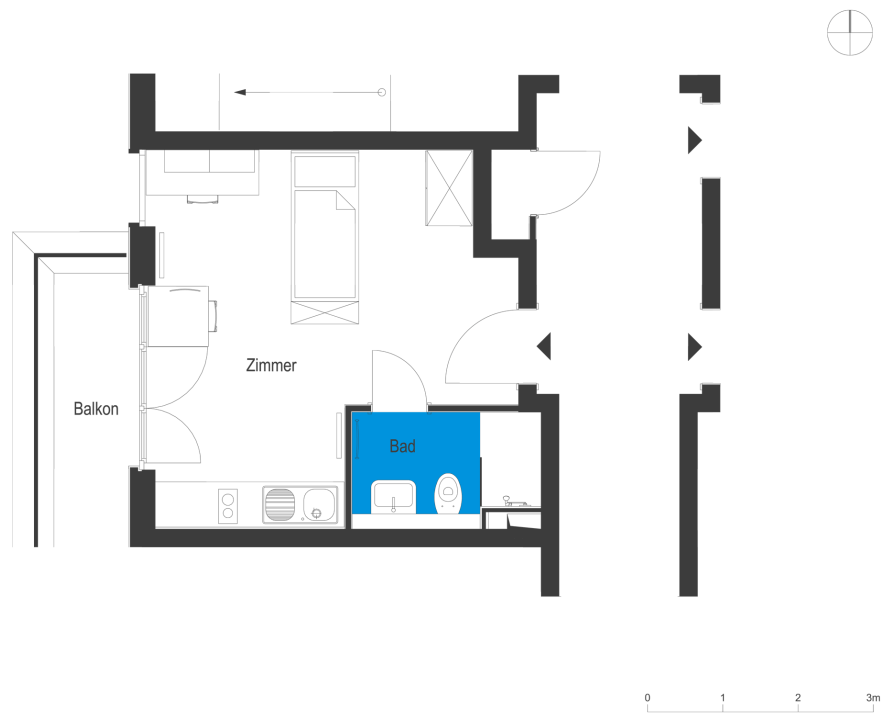

Apartmenthäuser am Filmpark | Haus 3 | Möbliertes

Apartment 42

Apartments am Filmpark - Potsdam Babelsberg
 Stahnsdorfer Str. 81, 14482 Potsdam

1 Zimmer Wohnung | 3 OG m²

Wohnfläche gesamt 26,81

Das Bild- und Planmaterial dient der vorläufigen Illustration des Vorhabens. Abweichungen in einem späteren Planungsstadium bleiben ausdrücklich vorbehalten. Geringe Flächenabweichungen sind innerhalb eines Grundrisstyps möglich. Alle Maßangaben sind ca. Maße. Aufgrund technischer Erfordernisse können ggfs. Teilbereiche abgekoffert und Decken abgehängt werden.

Die Terrassen und Balkone werden zu 50% angerechnet.