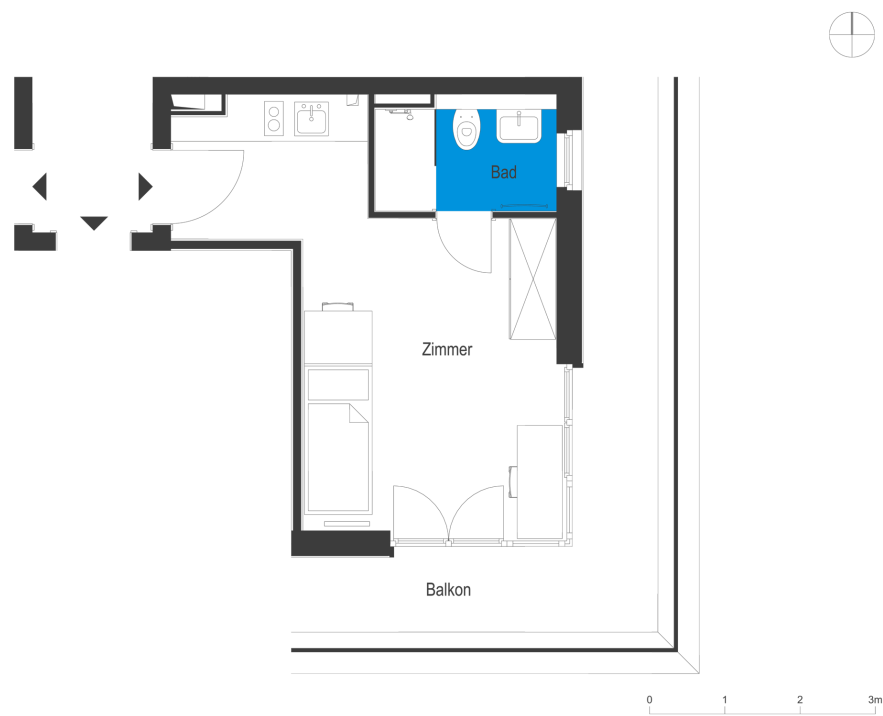

Apartmenthäuser am Filmpark | Haus 3 | möbliertes Apartment 39

Apartments am Filmpark - Potsdam Babelsberg
 Stahnsdorfer Str. 81, 14482 Potsdam

1 Zimmer Wohnung | 3 OG m²

Wohnfläche gesamt 27,68

Das Bild- und Planmaterial dient der vorläufigen Illustration des Vorhabens. Abweichungen in einem späteren Planungsstadium bleiben ausdrücklich vorbehalten. Geringe Flächenabweichungen sind innerhalb eines Grundrisstyps möglich. Alle Maßangaben sind ca. Maße. Aufgrund technischer Erfordernisse können ggfs. Teilbereiche abgekoffert und Decken abgehängt werden.

Die Terrassen und Balkone werden zu 50% angerechnet.