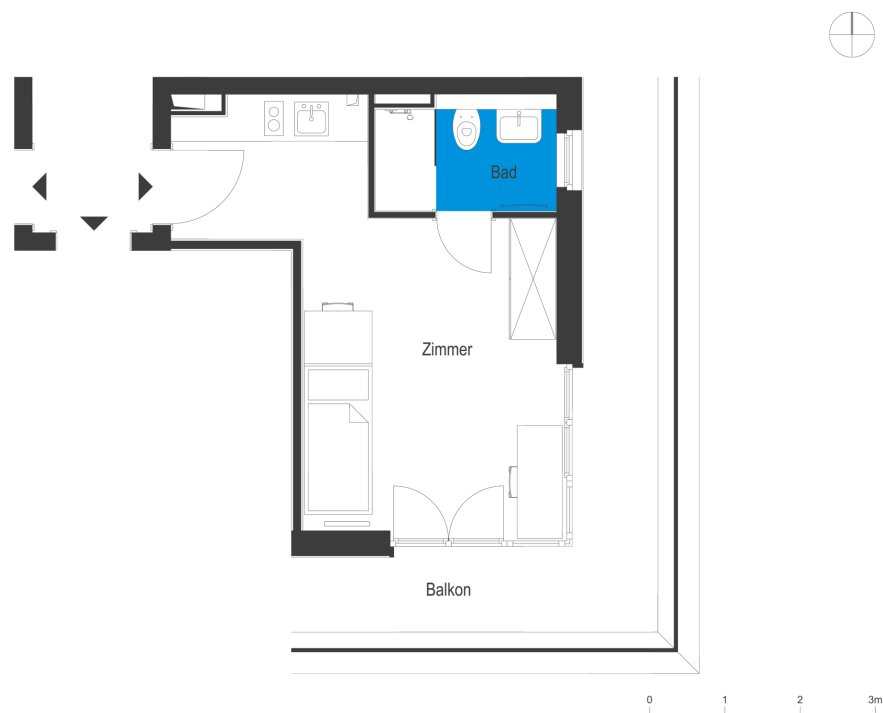

# Apartmenthäuser am Filmpark | Haus 3 | Wohnung 39

Apartments am Filmpark - Potsdam Babelsberg  
 Stahnsdorfer Str. 81, 14482 Potsdam

**1 Zimmer Wohnung | 3 OG**      **m<sup>2</sup>**

**Wohnfläche gesamt**      **27,68**

Das Bild- und Planmaterial dient der vorläufigen Illustration des Vorhabens. Abweichungen in einem späteren Planungsstadium bleiben ausdrücklich vorbehalten. Geringe Flächenabweichungen sind innerhalb eines Grundrisstyps möglich. Alle Maßangaben sind ca. Maße. Aufgrund technischer Erfordernisse können ggfs. Teilbereiche abgekoffert und Decken abgehangen werden.