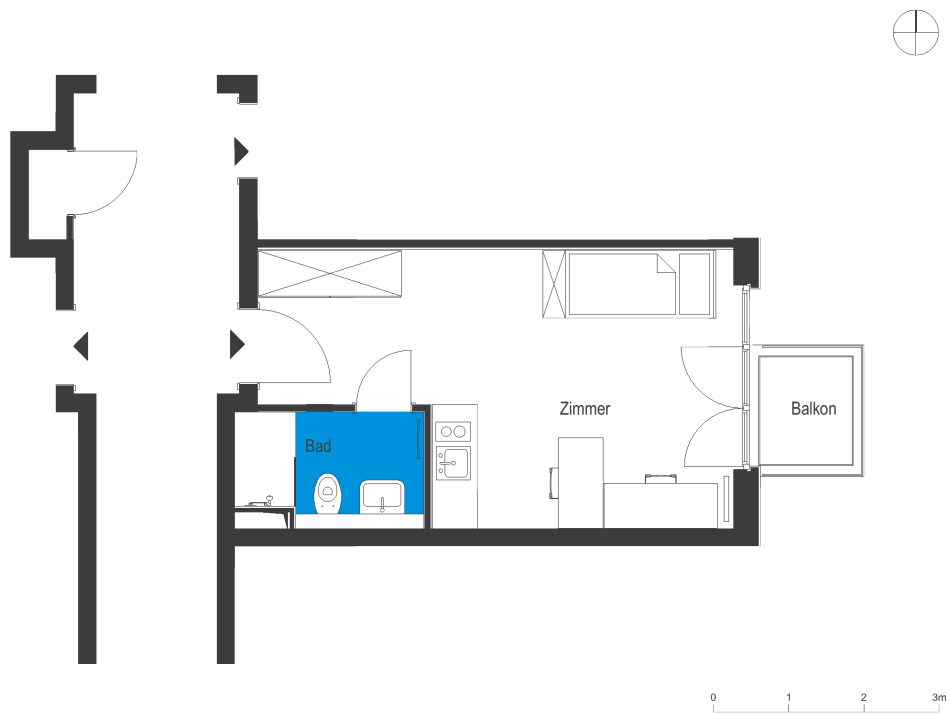

Apartmenthäuser am Filmpark | Haus 3 | Möbliertes Apartment 28

Apartments am Filmpark - Potsdam Babelsberg
 Stahnsdorfer Str. 81, 14482 Potsdam

1 Zimmer Wohnung | 2 OG m²

Wohnfläche gesamt 24,82

Das Bild- und Planmaterial dient der vorläufigen Illustration des Vorhabens. Abweichungen in einem späteren Planungsstadium bleiben ausdrücklich vorbehalten. Geringe Flächenabweichungen sind innerhalb eines Grundrisstyps möglich. Alle Maßangaben sind ca. Maße. Aufgrund technischer Erfordernisse können ggfs. Teilbereiche abgekoffert und Decken abgehängt werden.

Die Terrassen und Balkone werden zu 50% angerechnet.