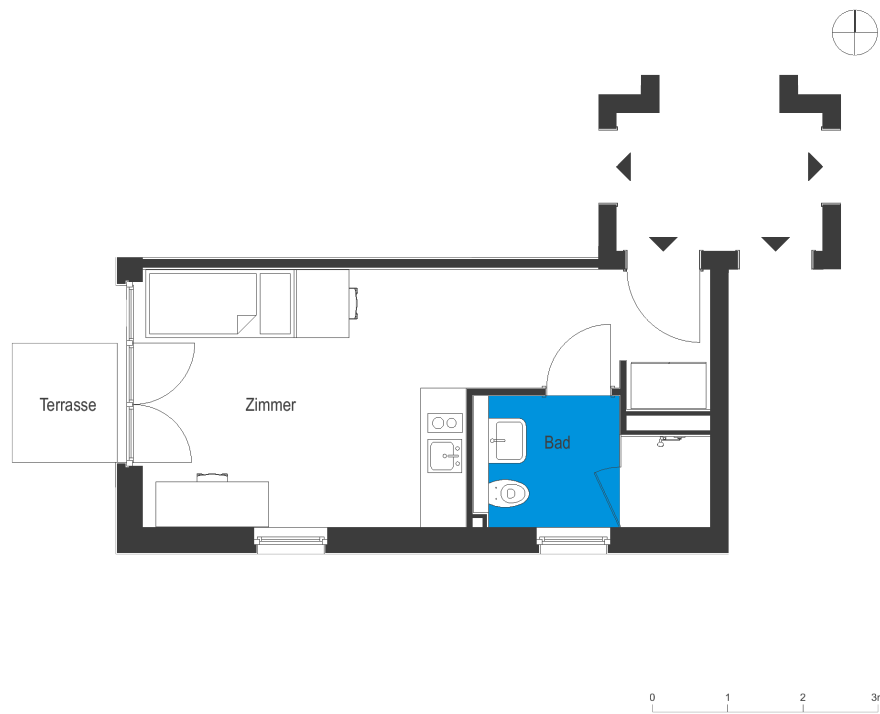

Apartmenthäuser am Filmpark | Haus 3 | Möbliertes

Apartment 9

Apartments am Filmpark - Potsdam Babelsberg
 Stahnsdorfer Str. 81, 14482 Potsdam

1 Zimmer Wohnung | EG **m²**

Wohnfläche gesamt **26,13**

Das Bild- und Planmaterial dient der vorläufigen Illustration des Vorhabens. Abweichungen in einem späteren Planungsstadium bleiben ausdrücklich vorbehalten. Geringe Flächenabweichungen sind innerhalb eines Grundrisstyps möglich. Alle Maßangaben sind ca. Maße. Aufgrund technischer Erfordernisse können ggfs. Teilbereiche abgekoffert und Decken abgehängt werden.

Die Terrassen und Balkone werden zu 50% angerechnet.