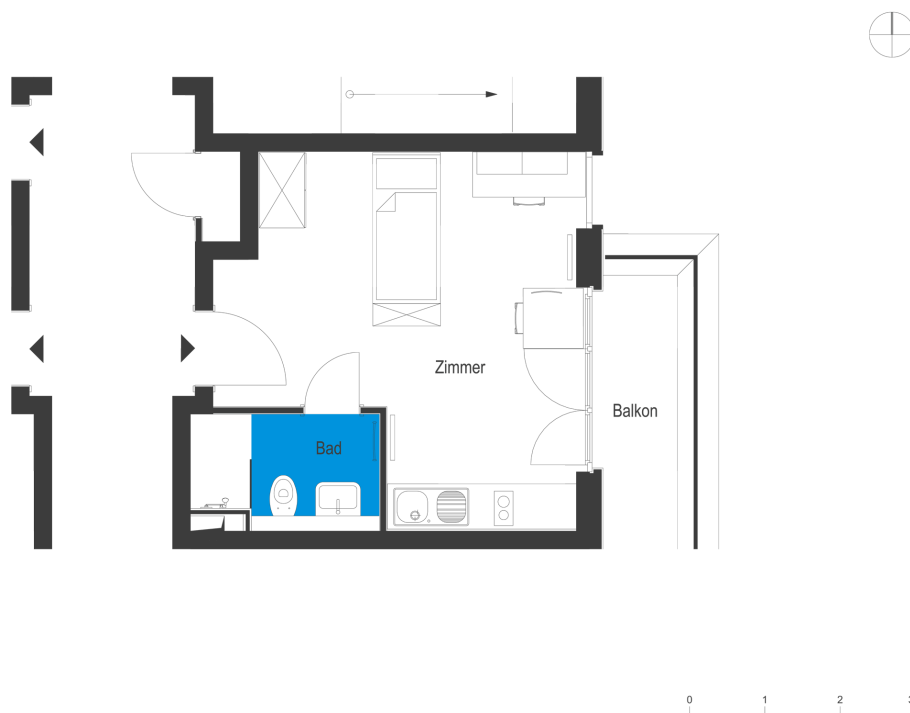

# Möbliertes Apartment 42 am Filmpark | Haus 2

Apartments am Filmpark - Potsdam Babelsberg  
 Stahnsdorfer Str. 79, 14482 Potsdam

**1 Zimmer Wohnung | 3 OG**      **m<sup>2</sup>**

**Wohnfläche gesamt**      **26,67**

Das Bild- und Planmaterial dient der vorläufigen Illustration des Vorhabens. Abweichungen in einem späteren Planungsstadium bleiben ausdrücklich vorbehalten. Geringe Flächenabweichungen sind innerhalb eines Grundrisstyps möglich. Alle Maßangaben sind ca. Maße. Aufgrund technischer Erfordernisse können ggfs. Teilbereiche abgekoffert und Decken abgehängt werden.