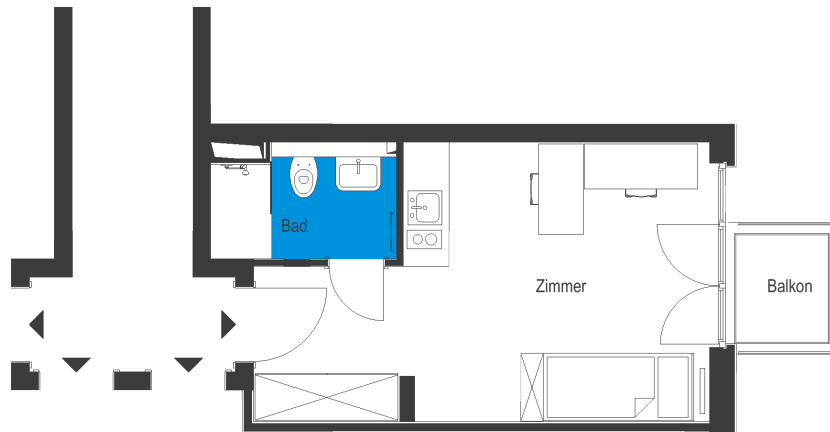

Apartmenthäuser am Filmpark | Haus 2 | Möbliertes Apartment 32

Apartments am Filmpark - Potsdam Babelsberg
 Stahnsdorfer Str. 79, 14482 Potsdam

1 Zimmer Wohnung | 2 OG **m²**

Wohnfläche gesamt **24,14**

Das Bild- und Planmaterial dient der vorläufigen Illustration des Vorhabens. Abweichungen in einem späteren Planungsstadium bleiben ausdrücklich vorbehalten. Geringe Flächenabweichungen sind innerhalb eines Grundrisstyps möglich. Alle Maßangaben sind ca. Maße. Aufgrund technischer Erfordernisse können ggfs. Teilbereiche abgekoffert und Decken abgehängt werden.