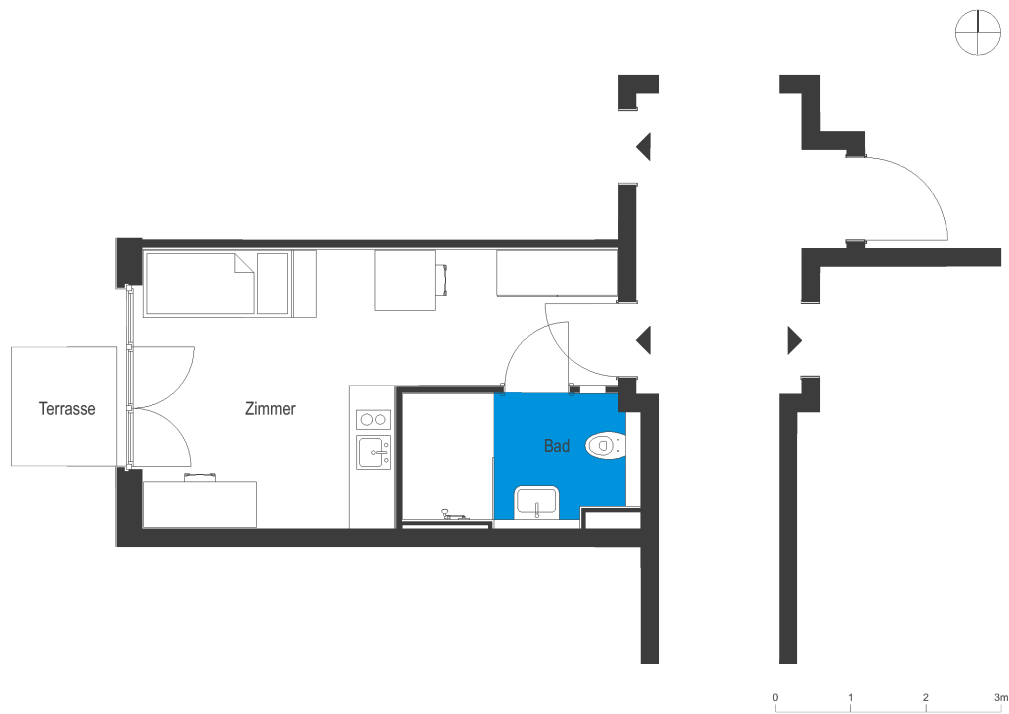

Apartmenthäuser am Filmpark | Haus 2 | möbliertes Apartment 6

Apartments am Filmpark - Potsdam Babelsberg
 Stahnsdorfer Str. 79, 14482 Potsdam

1 Zimmer Wohnung | EG **m²**

Wohnfläche gesamt **24,32**

Das Bild- und Planmaterial dient der vorläufigen Illustration des Vorhabens. Abweichungen in einem späteren Planungsstadium bleiben ausdrücklich vorbehalten. Geringe Flächenabweichungen sind innerhalb eines Grundrisstyps möglich. Alle Maßangaben sind ca. Maße. Aufgrund technischer Erfordernisse können ggfs. Teilbereiche abgekoffert und Decken abgehängt werden.

Die Terrassen und Balkone werden zu 50% angerechnet.