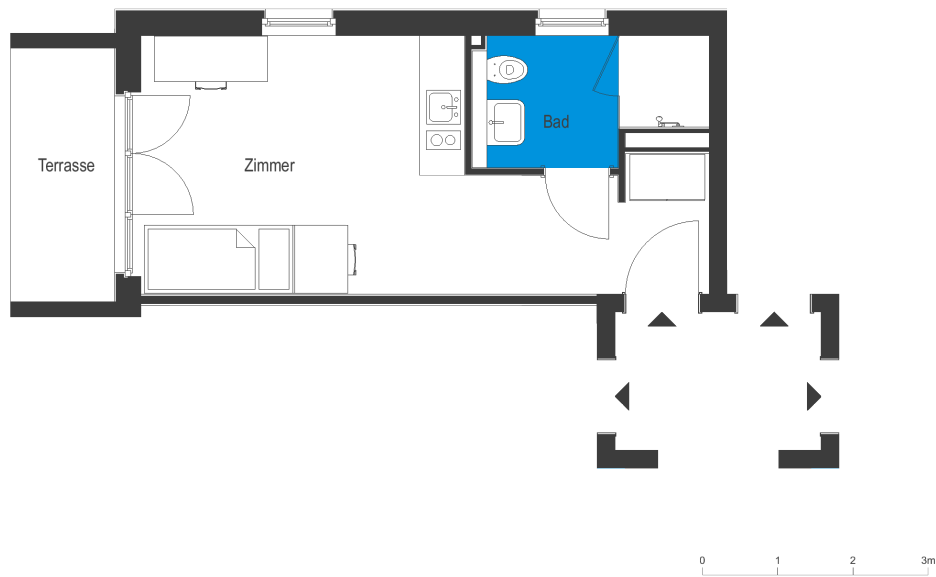

# Apartmenthäuser am Filmpark | Haus 2 | möbliertes Apartment 3

Apartments am Filmpark - Potsdam Babelsberg  
 Stahnsdorfer Str. 79, 14482 Potsdam

**1 Zimmer Wohnung | EG**      **m<sup>2</sup>**

**Wohnfläche gesamt**      **27,42**

Das Bild- und Planmaterial dient der vorläufigen Illustration des Vorhabens. Abweichungen in einem späteren Planungsstadium bleiben ausdrücklich vorbehalten. Geringe Flächenabweichungen sind innerhalb eines Grundrisstyps möglich. Alle Maßangaben sind ca. Maße. Aufgrund technischer Erfordernisse können ggfs. Teilbereiche abgekoffert und Decken abgehangen werden.