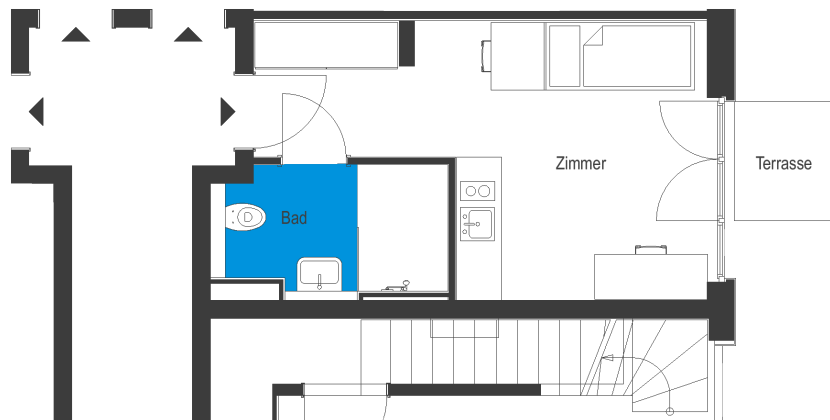

Apartmenthäuser am Filmpark | Haus 2 | möbliertes Apartment 1

Apartments am Filmpark - Potsdam Babelsberg
 Stahnsdorfer Str. 79, 14482 Potsdam

1 Zimmer Wohnung | EG **m²**

Wohnfläche gesamt **23,67**

Das Bild- und Planmaterial dient der vorläufigen Illustration des Vorhabens. Abweichungen in einem späteren Planungsstadium bleiben ausdrücklich vorbehalten. Geringe Flächenabweichungen sind innerhalb eines Grundrisstyps möglich. Alle Maßangaben sind ca. Maße. Aufgrund technischer Erfordernisse können ggfs. Teilbereiche abgekoffert und Decken abgehängt werden.