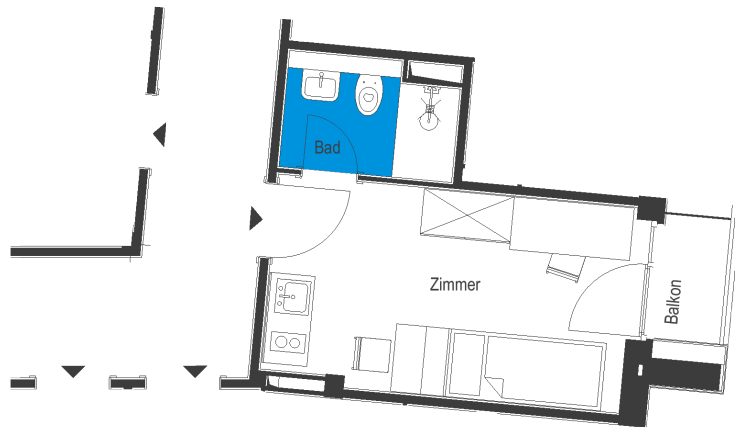

Apartmenthäuser am Filmpark | Haus 1 | Möbliertes Apartment 72

Apartments am Filmpark - Potsdam Babelsberg
 Marlehne Dietrich Allee 15 B, 14482 Potsdam

1 Zimmer Wohnung | 2 OG m²

Wohnfläche gesamt 17,12

Das Bild- und Planmaterial dient der vorläufigen Illustration des Vorhabens. Abweichungen in einem späteren Planungsstadium bleiben ausdrücklich vorbehalten. Geringe Flächenabweichungen sind innerhalb eines Grundrisstyps möglich. Alle Maßangaben sind ca. Maße. Aufgrund technischer Erfordernisse können ggfs. Teilbereiche abgekoffert und Decken abgehängt werden.

Die Terrassen und Balkone werden zu 50% angerechnet.