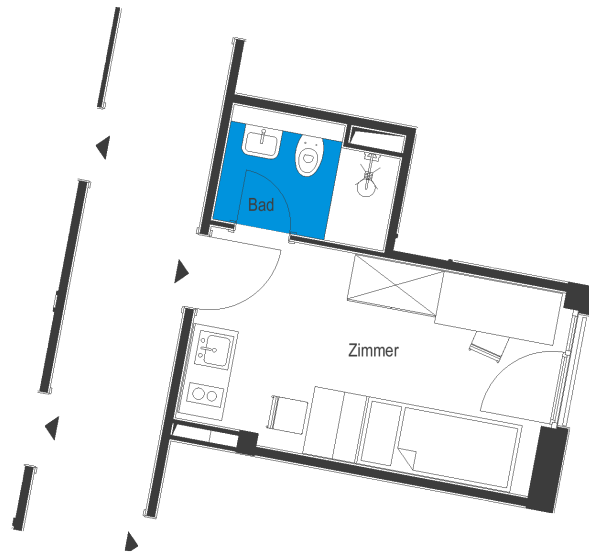

# Apartmenthäuser am Filmpark | Haus 1 | Wohnung 57

Apartments am Filmpark - Potsdam Babelsberg  
 Marlehne Dietrich Allee 15 A, 14482 Potsdam

**1 Zimmer Wohnung | 2 OG**      **m<sup>2</sup>**

**Wohnfläche gesamt**      **16,3**

Das Bild- und Planmaterial dient der vorläufigen Illustration des Vorhabens. Abweichungen in einem späteren Planungsstadium bleiben ausdrücklich vorbehalten. Geringe Flächenabweichungen sind innerhalb eines Grundrisstyps möglich. Alle Maßangaben sind ca. Maße. Aufgrund technischer Erfordernisse können ggfs. Teilbereiche abgekoffert und Decken abgehängt werden.