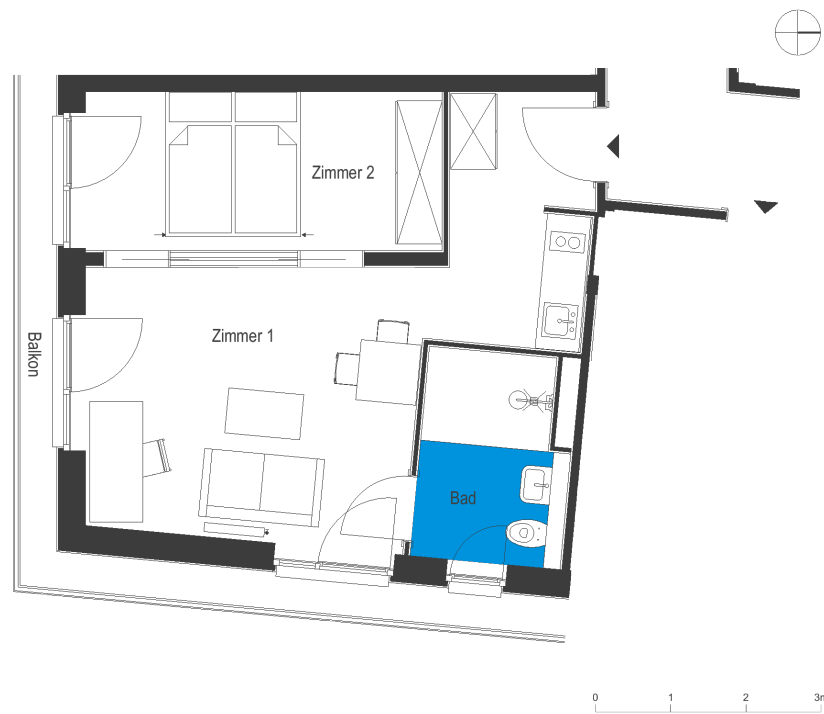

# Apartmenthäuser am Filmpark | Haus 1 | möbliertes Apartment 32

Apartments am Filmpark - Potsdam Babelsberg  
 Marlehne Dietrich Allee 15 B, 14482 Potsdam

**2 Zimmer | 1 OG** **m<sup>2</sup>**

**Wohnfläche gesamt** **41,31**

Das Bild- und Planmaterial dient der vorläufigen Illustration des Vorhabens. Abweichungen in einem späteren Planungsstadium bleiben ausdrücklich vorbehalten. Geringe Flächenabweichungen sind innerhalb eines Grundrisstyps möglich. Alle Maßangaben sind ca. Maße. Aufgrund technischer Erfordernisse können ggfs. Teilbereiche abgekoffert und Decken abgehängt werden.