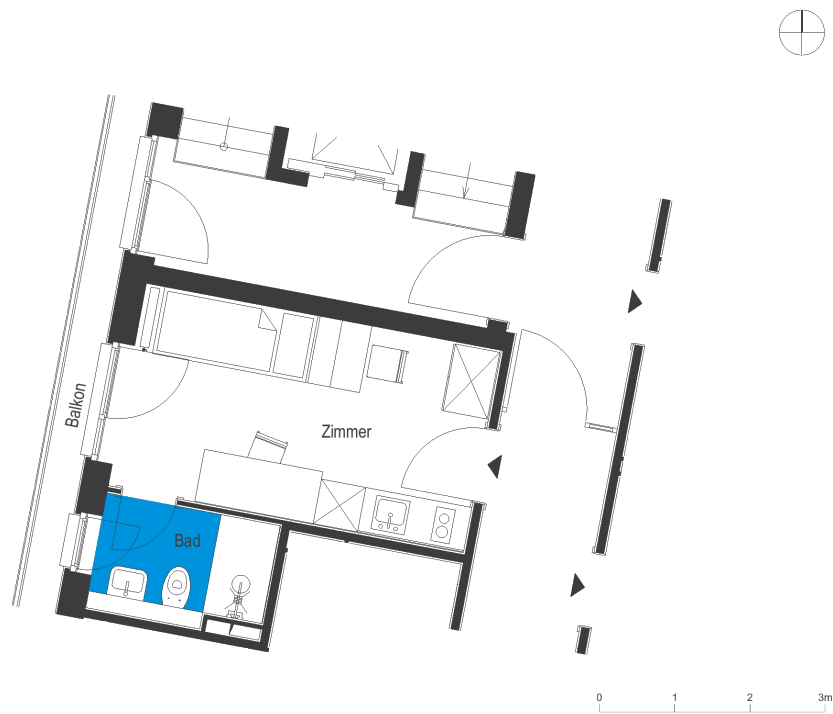

Apartmenthäuser am Filmpark | Haus 1 | möbliertes Apartment 15

Apartments am Filmpark - Potsdam Babelsberg
 Marlehne Dietrich Allee 15 A, 14482 Potsdam

1 Zimmer Wohnung | 1 OG m²

Wohnfläche gesamt 17,76

Das Bild- und Planmaterial dient der vorläufigen Illustration des Vorhabens. Abweichungen in einem späteren Planungsstadium bleiben ausdrücklich vorbehalten. Geringe Flächenabweichungen sind innerhalb eines Grundrisstyps möglich. Alle Maßangaben sind ca. Maße. Aufgrund technischer Erfordernisse können ggfs. Teilbereiche abgekoffert und Decken abgehängt werden.

Die Terrassen und Balkone werden zu 50% angerechnet.