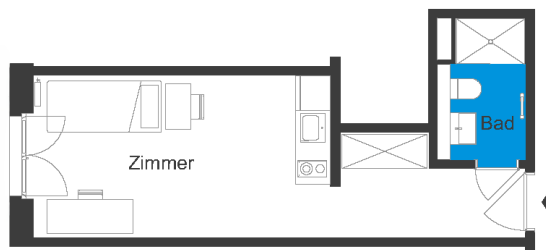

Ahornplatz | Möbliertes Apartment 107

Apartments am Ahornplatz - Potsdam Babelsberg
 Ahornstraße 4, 14482 Potsdam

1 Zimmer 1.OG	m ²
Badezimmer	3,6
Zimmer	19,95
Wohnfläche netto	23,55
Wohnfläche gesamt	23,55

Das Bild- und Planmaterial dient der vorläufigen Illustration des Vorhabens. Abweichungen in einem späteren Planungsstadium bleiben ausdrücklich vorbehalten. Geringe Flächenabweichungen sind innerhalb eines Grundrisstyps möglich. Alle Maßangaben sind ca. Maße. Aufgrund technischer Erfordernisse können ggfs. Teilbereiche abgekoffert und Decken abgehängt werden.