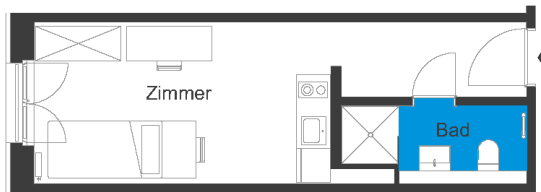

Ahornplatz | Möbliertes Apartment 108

Apartments am Ahornplatz - Potsdam Babelsberg
 Ahornstraße 4, 14482 Potsdam

1 Zimmer 1.OG	m ²
Badezimmer	4,13
Zimmer	19,3
Wohnfläche netto	23,43
Wohnfläche gesamt	23,43

Das Bild- und Planmaterial dient der vorläufigen Illustration des Vorhabens. Abweichungen in einem späteren Planungsstadium bleiben ausdrücklich vorbehalten. Geringe Flächenabweichungen sind innerhalb eines Grundrisstyps möglich. Alle Maßangaben sind ca. Maße. Aufgrund technischer Erfordernisse können ggfs. Teilbereiche abgekoffert und Decken abgehängt werden.