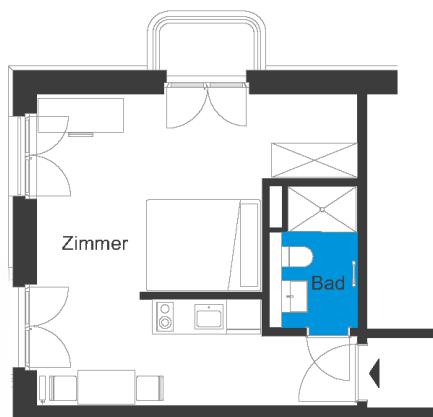

Ahornplatz | Business Apartment 147

Apartments am Ahornplatz - Potsdam Babelsberg
 Ahornstraße 8, 14482 Potsdam

1 Zimmer 1.OG	m ²
Badezimmer	3,6
Zimmer	25,86
Wohnfläche netto	29,46
Balkon (50%)	0,7
Wohnfläche gesamt	30,16