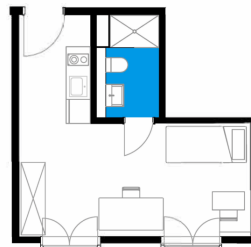

Ahornplatz | Möbliertes Apartment 003

Apartments am Ahornplatz - Potsdam Babelsberg
 Ahornstraße 4, 14482 Potsdam

1 Zimmer Hochparterre	m²
Badezimmer	3,7
Zimmer	20,51
<hr/>	
Wohnfläche netto	24,21
<hr/>	
Wohnfläche gesamt	24,21