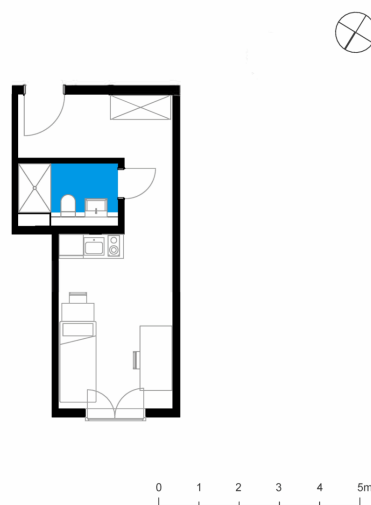

# Ahornplatz | Möbliertes Apartment 005

Apartments am Ahornplatz - Potsdam Babelsberg  
 Ahornstraße 4, 14482 Potsdam

<b>1 Zimmer   Hochparterre</b>	<b>m<sup>2</sup></b>
Badezimmer	3,61
Zimmer	20,69
<hr/> Wohnfläche netto	<hr/> 24,3
<b><hr/>Wohnfläche gesamt</b>	<b><hr/>24,3</b>

Das Bild- und Planmaterial dient der vorläufigen Illustration des Vorhabens. Abweichungen in einem späteren Planungsstadium bleiben ausdrücklich vorbehalten. Geringe Flächenabweichungen sind innerhalb eines Grundrisstyps möglich. Alle Maßangaben sind ca. Maße. Aufgrund technischer Erfordernisse können ggfs. Teilbereiche abgekoffert und Decken abgehängt werden.