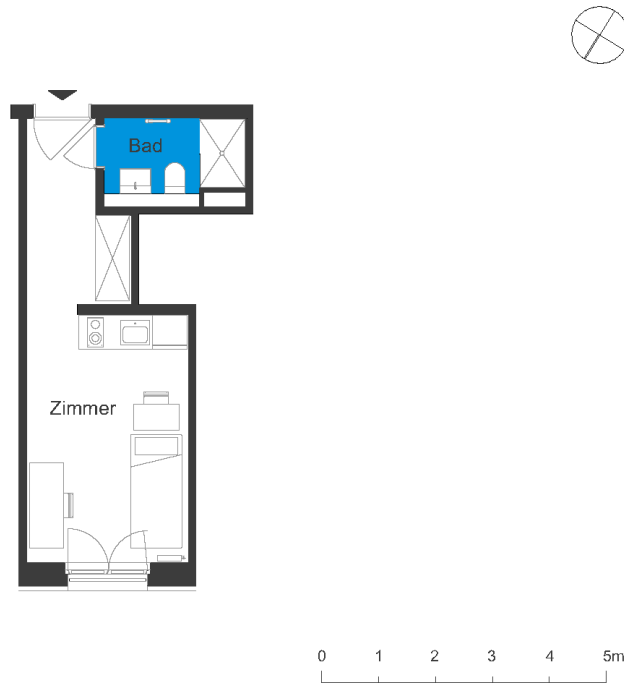

Ahornplatz | Möbliertes Apartment 008

Apartments am Ahornplatz - Potsdam Babelsberg
 Ahornstraße 4, 14482 Potsdam

1 Zimmer Hochparterre	m²
Badezimmer	3,61
Zimmer	17,5
Wohnfläche netto	21,11
Wohnfläche gesamt	21,11

Das Bild- und Planmaterial dient der vorläufigen Illustration des Vorhabens. Abweichungen in einem späteren Planungsstadium bleiben ausdrücklich vorbehalten. Geringe Flächenabweichungen sind innerhalb eines Grundrisstyps möglich. Alle Maßangaben sind ca. Maße. Aufgrund technischer Erfordernisse können ggfs. Teilbereiche abgekoffert und Decken abgehängt werden.