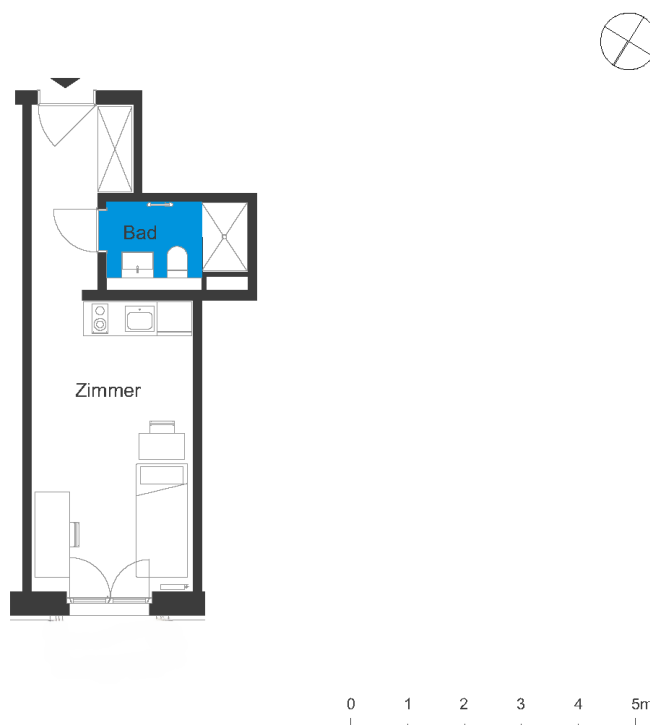

Ahornplatz | Möbliertes Apartment 015

Apartments am Ahornplatz - Potsdam Babelsberg
 Ahornstraße 4, 14482 Potsdam

1 Zimmer Hochparterre	m ²
Badezimmer	3,61
Zimmer	19,51
<u>Wohnfläche netto</u>	<u>23,12</u>
<u>Wohnfläche gesamt</u>	<u>23,12</u>

Das Bild- und Planmaterial dient der vorläufigen Illustration des Vorhabens. Abweichungen in einem späteren Planungsstadium bleiben ausdrücklich vorbehalten. Geringe Flächenabweichungen sind innerhalb eines Grundrisstyps möglich. Alle Maßangaben sind ca. Maße. Aufgrund technischer Erfordernisse können ggfs. Teilbereiche abgekoffert und Decken abgehängt werden.