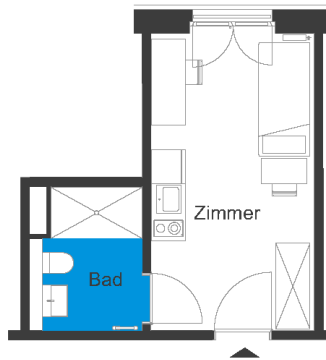

Ahornplatz | Möbliertes Apartment 016

Apartments am Ahornplatz - Potsdam Babelsberg
 Ahornstraße 4, 14482 Potsdam

1 Zimmer Hochparterre	m²
Badezimmer	4,69
Zimmer	14,92
<hr/>	
Wohnfläche netto	19,61
<hr/>	
Wohnfläche gesamt	19,61