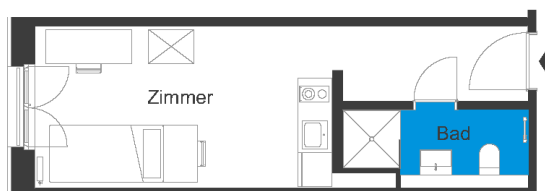

Ahornplatz | Möbliertes Apartment 503

Apartments am Ahornplatz - Potsdam Babelsberg
 Ahornstraße 4, 14482 Potsdam

1 Zimmer 5.OG	m ²
Badezimmer	4,13
Zimmer	19,31
Wohnfläche netto	23,44
Wohnfläche gesamt	23,44

Das Bild- und Planmaterial dient der vorläufigen Illustration des Vorhabens. Abweichungen in einem späteren Planungsstadium bleiben ausdrücklich vorbehalten. Geringe Flächenabweichungen sind innerhalb eines Grundrisstyps möglich. Alle Maßangaben sind ca. Maße. Aufgrund technischer Erfordernisse können ggfs. Teilbereiche abgekoffert und Decken abgehängt werden.